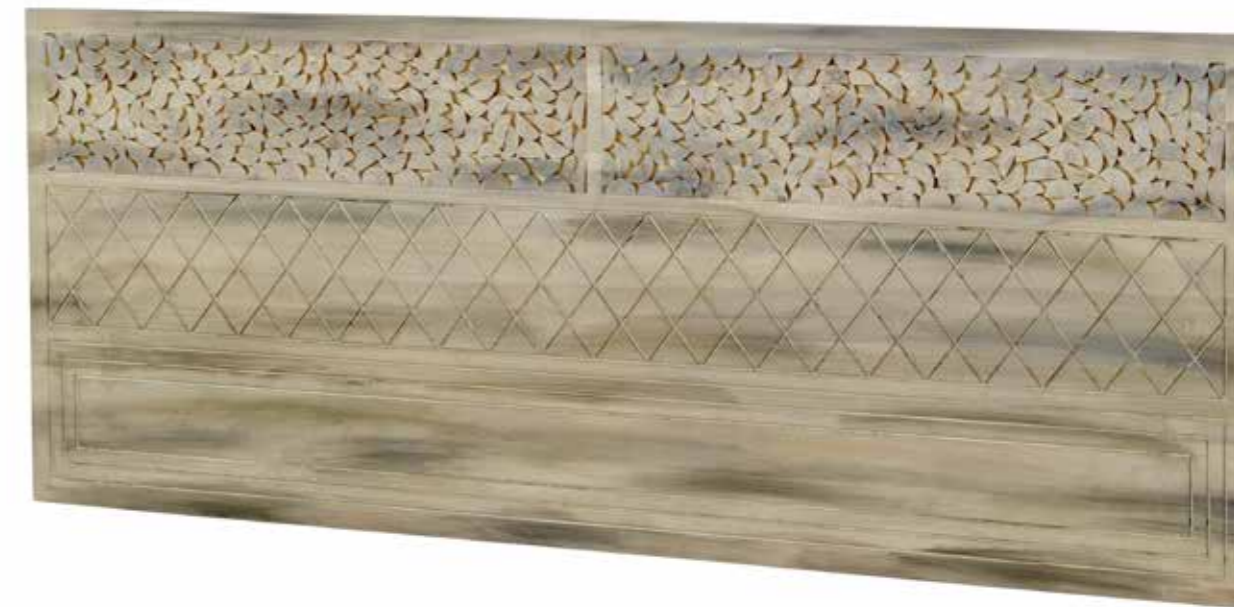

**Ref: 10463**  
 Cabezal / Tête de lit  
 110 x 4 x 60  
 0102 Puntos / Points

**Ref: 10464**  
 Cabezal / Tête de lit  
 145 x 5 x 60  
 0125 Puntos / Points

**Ref: 10465**  
 Cabezal / Tête de lit  
 165 x 5 x 60  
 0142 Puntos / Points

Tablero chapado de ÁLAMO color natural, tiradores met licos y patas de madera de pino macizo.  
 .....  
 Tablero chapado de PEUPLIER color natural, tiradores met licos y patas de madera de pino macizo.

**Ref: 10456**  
C6moda / Commode  
85 x 40 x 80  
0259 Puntos/Points

Tablero chapado de LAMO color natural, tiradores met licos y patas de madera de pino macizo.

Tablero chapado de LAMO color natural, tiradores met licos y patas de madera de pino macizo.

Tablero chapado de fresno en color natural.  
Frontis con trozos de madera reciclada cajones con tiradores en cuero y patas metalicas en color negro.

.....  
*Plateau plaqué en frêne en couleur naturelle.*  
*Façades avec des pièces de bois recyclé, tiroirs avec poignées en cuir et pieds en métal de couleur noire.*