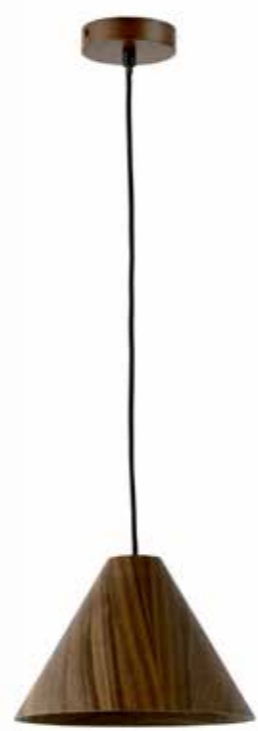

Ref: 10488
Lámpara
Plafonnier
 23Ø125
 0039 Puntos / Points

Ref: 10473
Lámpara suspensión
Plafonnier
 24Ø29
 0033 Puntos / Points

Ref: 10479
Lámpara suspensión
Plafonnier
 38Ø22
 0050 Puntos / Points

Ref: 10480
Lámpara suspensión
Plafonnier
 48Ø34
 0055 Puntos / Points

Lámpara de techo de metal con equipo eléctrico. No se incluyen las bombillas de las lámparas.

.....
Suspension metal avec équipement électrique. Ne sont pas incluses les ampoules des lampes.

Ref: 10482
Lámpara suspensión
Plafonnier
 33Ø25
 0057 Puntos / Points

Ref: 10481
Lámpara suspensión
Plafonnier
 25Ø18
 0043 Puntos / Points

Ref: 10474
Lámpara suspensión
Plafonnier
 15Ø25
 0045 Puntos / Points

Ref: 10470
Lámpara suspensión
Plafonnier
 27Ø18
 0031 Puntos / Points

Ref: 10471
Lámpara suspensión
Plafonnier
 36Ø23
 0035 Puntos / Points

Ref: 10469
Lámpara suspensión
Plafonnier
 39Ø14
 0033 Puntos / Points

Ref: 10468
Lámpara suspensión
Plafonnier
 27Ø18
 0028 Puntos / Points