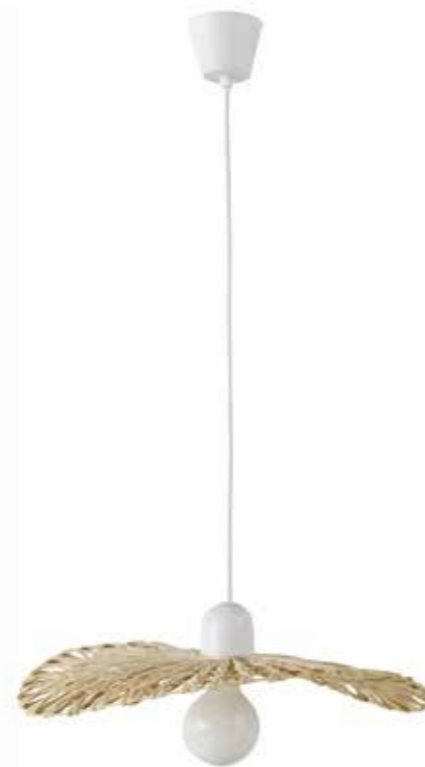

Ref: 10484
Lámpara
Plafonnier
 33Ø153
 0068 Puntos / Points

Ref: 10476
Lámpara
Plafonnier
 38Ø153
 0054 Puntos / Points

Ref: 10486
Lámpara
Plafonnier
 42Ø155
 0055 Puntos / Points

Ref: 10489
Lámpara
Plafonnier
 40Ø150
 0097 Puntos / Points

Ref: 10488
Lámpara
Plafonnier
 23Ø125
 0039 Puntos / Points

Ref: 10473
Lámpara suspensión
Plafonnier
 24Ø29
 0033 Puntos / Points

Ref: 10479
Lámpara suspensión
Plafonnier
 38Ø22
 0050 Puntos / Points

Ref: 10480
Lámpara suspensión
Plafonnier
 48Ø34
 0055 Puntos / Points

Ref: 10478
Lámpara suspensión
Plafonnier
 46Ø19
 0051 Puntos / Points

Ref: 10477
Lámpara suspensión
Plafonnier
 50Ø10
 0044 Puntos / Points

Ref: 10475
Lámpara
Plafonnier
 23Ø43
 0031 Puntos / Points

Ref: 10483
Lámpara suspensión
Plafonnier
 25Ø53
 0054 Puntos / Points

Lámpara de techo de metal con equipo eléctrico. No se incluyen las bombillas de las lámparas.

.....
Suspension metal avec équipement électrique. Ne sont pas incluses les ampoules des lampes.

Ref: 10482
Lámpara suspensión
Plafonnier
 33Ø25
 0057 Puntos / Points